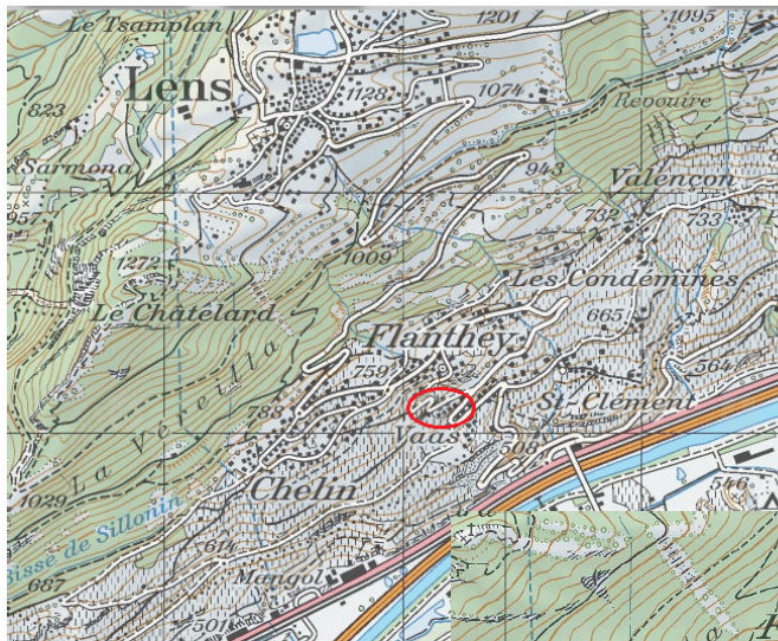

Plan d'accès local scout

Depuis Granges

- ☆ Prendre la route direction Lens
- ☆ Après la cave « La Romaine » faire deux virages
- ☆ Le parking se trouve à votre droite après le deuxième virage des deux garages box
- ☆ Le local se situe au contrebas du parking.

Depuis Lens

- ☆ Prendre la route direction Sion
- ☆ A Flanthey après la cave « l'Oasis » faire 400m
- ☆ Le parking se trouve à votre gauche avant le prochain virage des deux garages box
- ☆ Le local se situe au contrebas du parking.