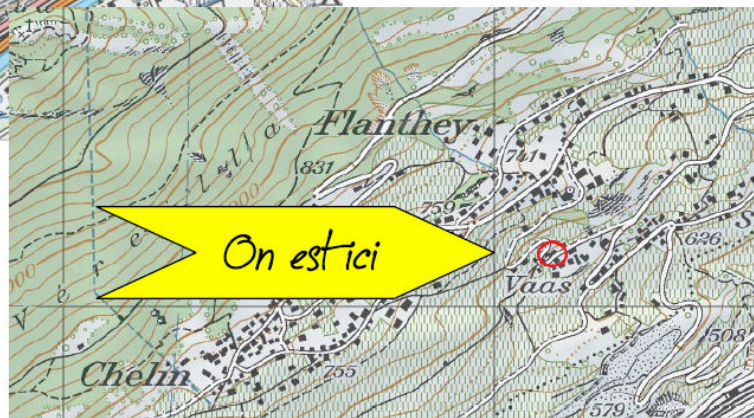

Plan d'accès local scout

Depuis Granges

- ☆ Prendre la route direction Lens
- ☆ Après la cave « La Romaine » faire deux virages
- ☆ Le parking se trouve à votre droite après le deuxième virage des deux garages box
- ☆ Le local se situe au contrebas du parking.

Depuis Lens

- ☆ Prendre la route direction Sion
- ☆ A Flanthey après la cave « l'Oasis » faire 400m
- ☆ Le parking se trouve à votre gauche avant le prochain virage des deux garages box
- ☆ Le local se situe au contrebas du parking.